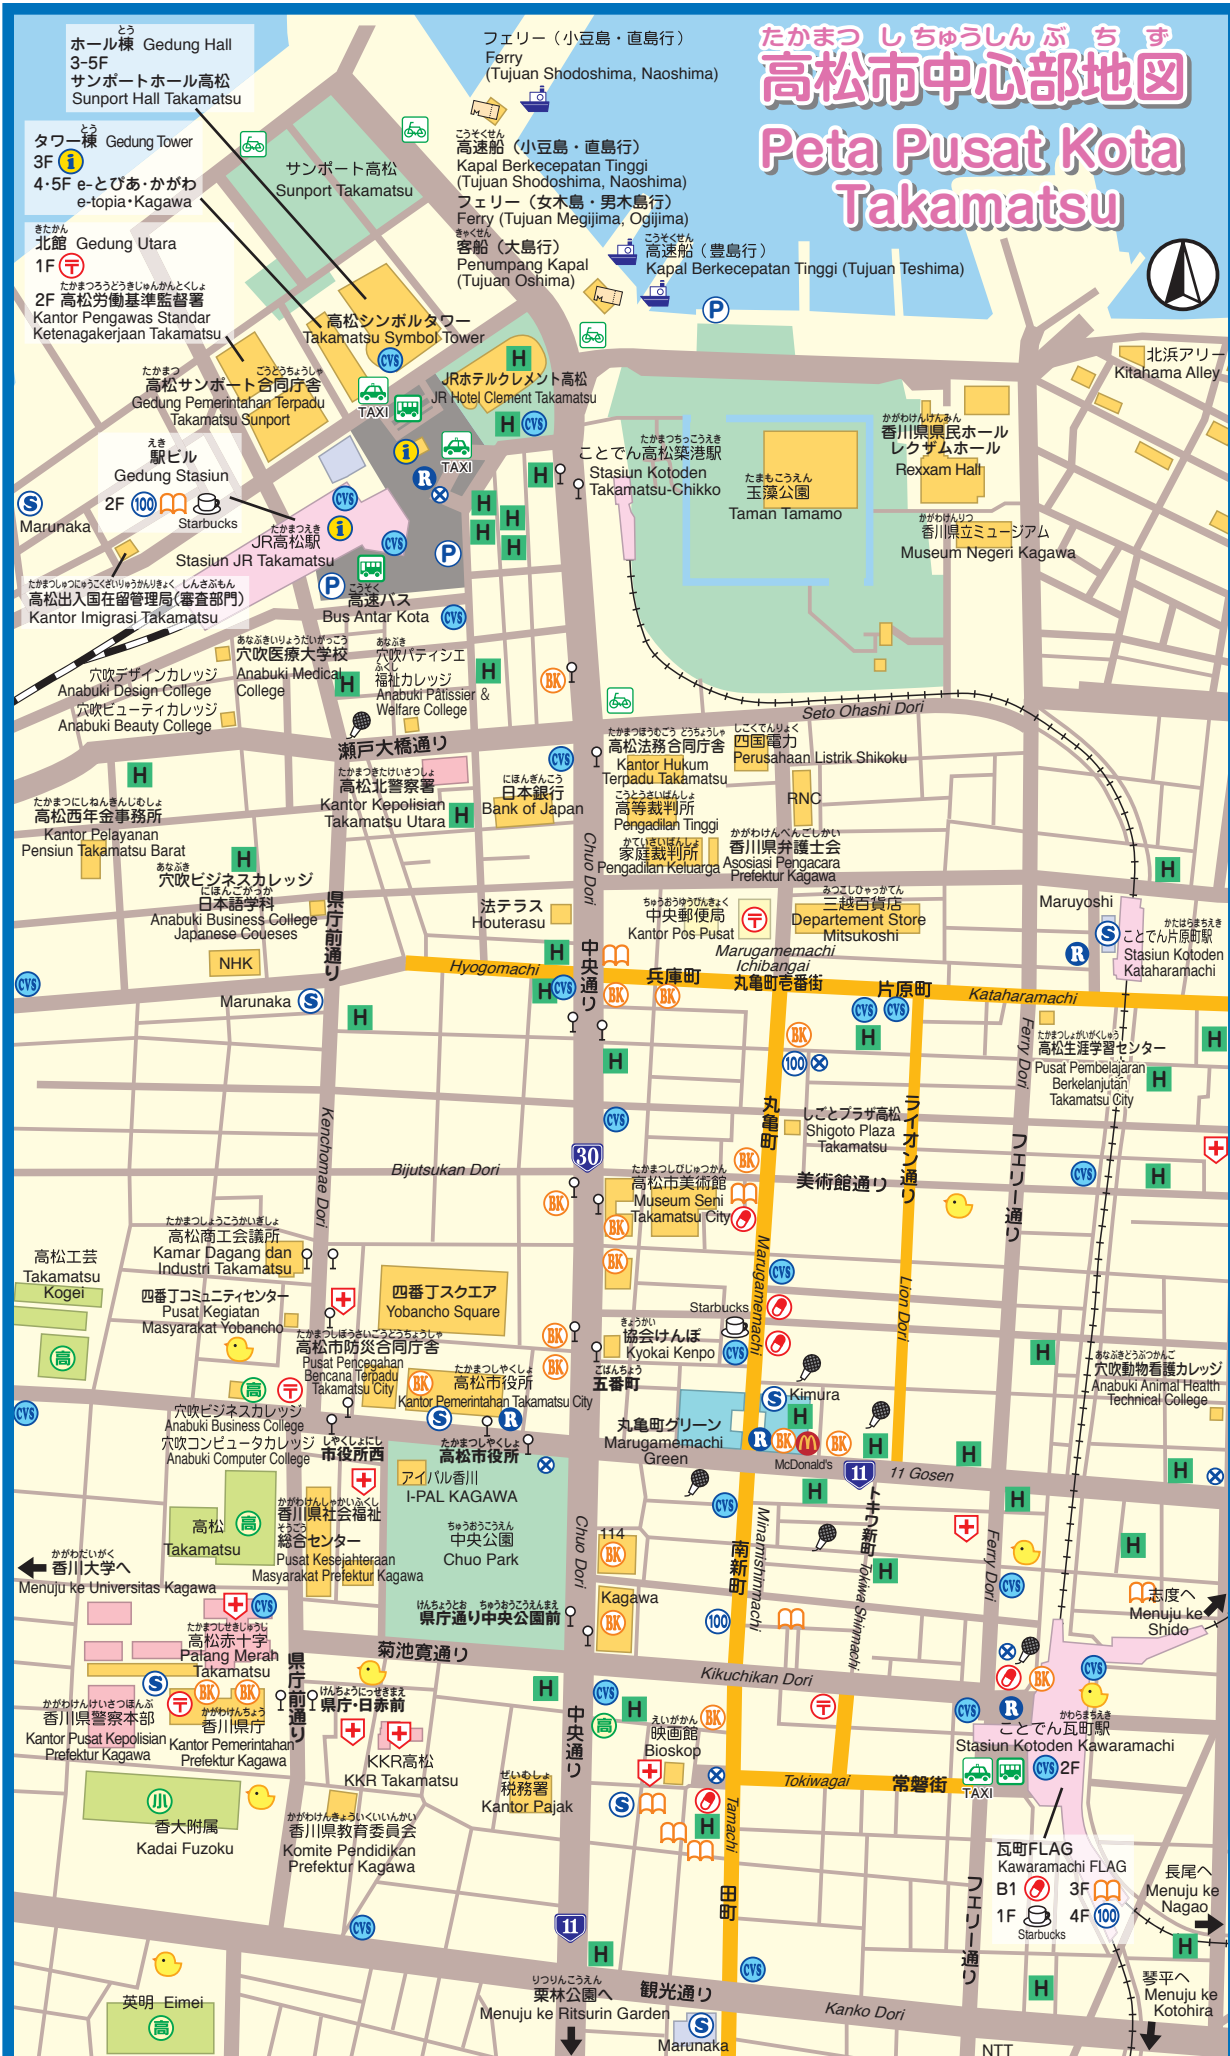

たかまつ しちゅうしんぶ ちず
高松市中心部地図
Peta Pusat Kota Takamatsu

- H** ホテル
Hotel
- ようちえん 保育園・保育所
TK, Tempat pengasuhan anak
- 小学校
Sekolah Dasar (SD)
- 高校
Sekolah Menengah Atas (SMA)
- 銀行
Bank
- 郵便局
Kantor Pos
- 病院
Rumah sakit
- 交番
Pos Polisi
- 観光案内所
Informasi Turis
- レンタサイクル
Rental Sepeda
- フェリー乗り場
Pangkalan Ferry
- バスターミナル
Terminal Bus
- 切符売り場
Tempat Penjualan Tiket
- 無料駐輪場
Tempat Parkir Sepeda Gratis
- 一時駐車場
Tempat Parkir Sementara
- コンビニ
Mini Market
- スーパー
Super Market
- 本屋
Toko Buku
- 100円ショップ
Toko Serba ¥100
- やつきよ 薬局
Toko Obat
- カラオケ
Karaoke