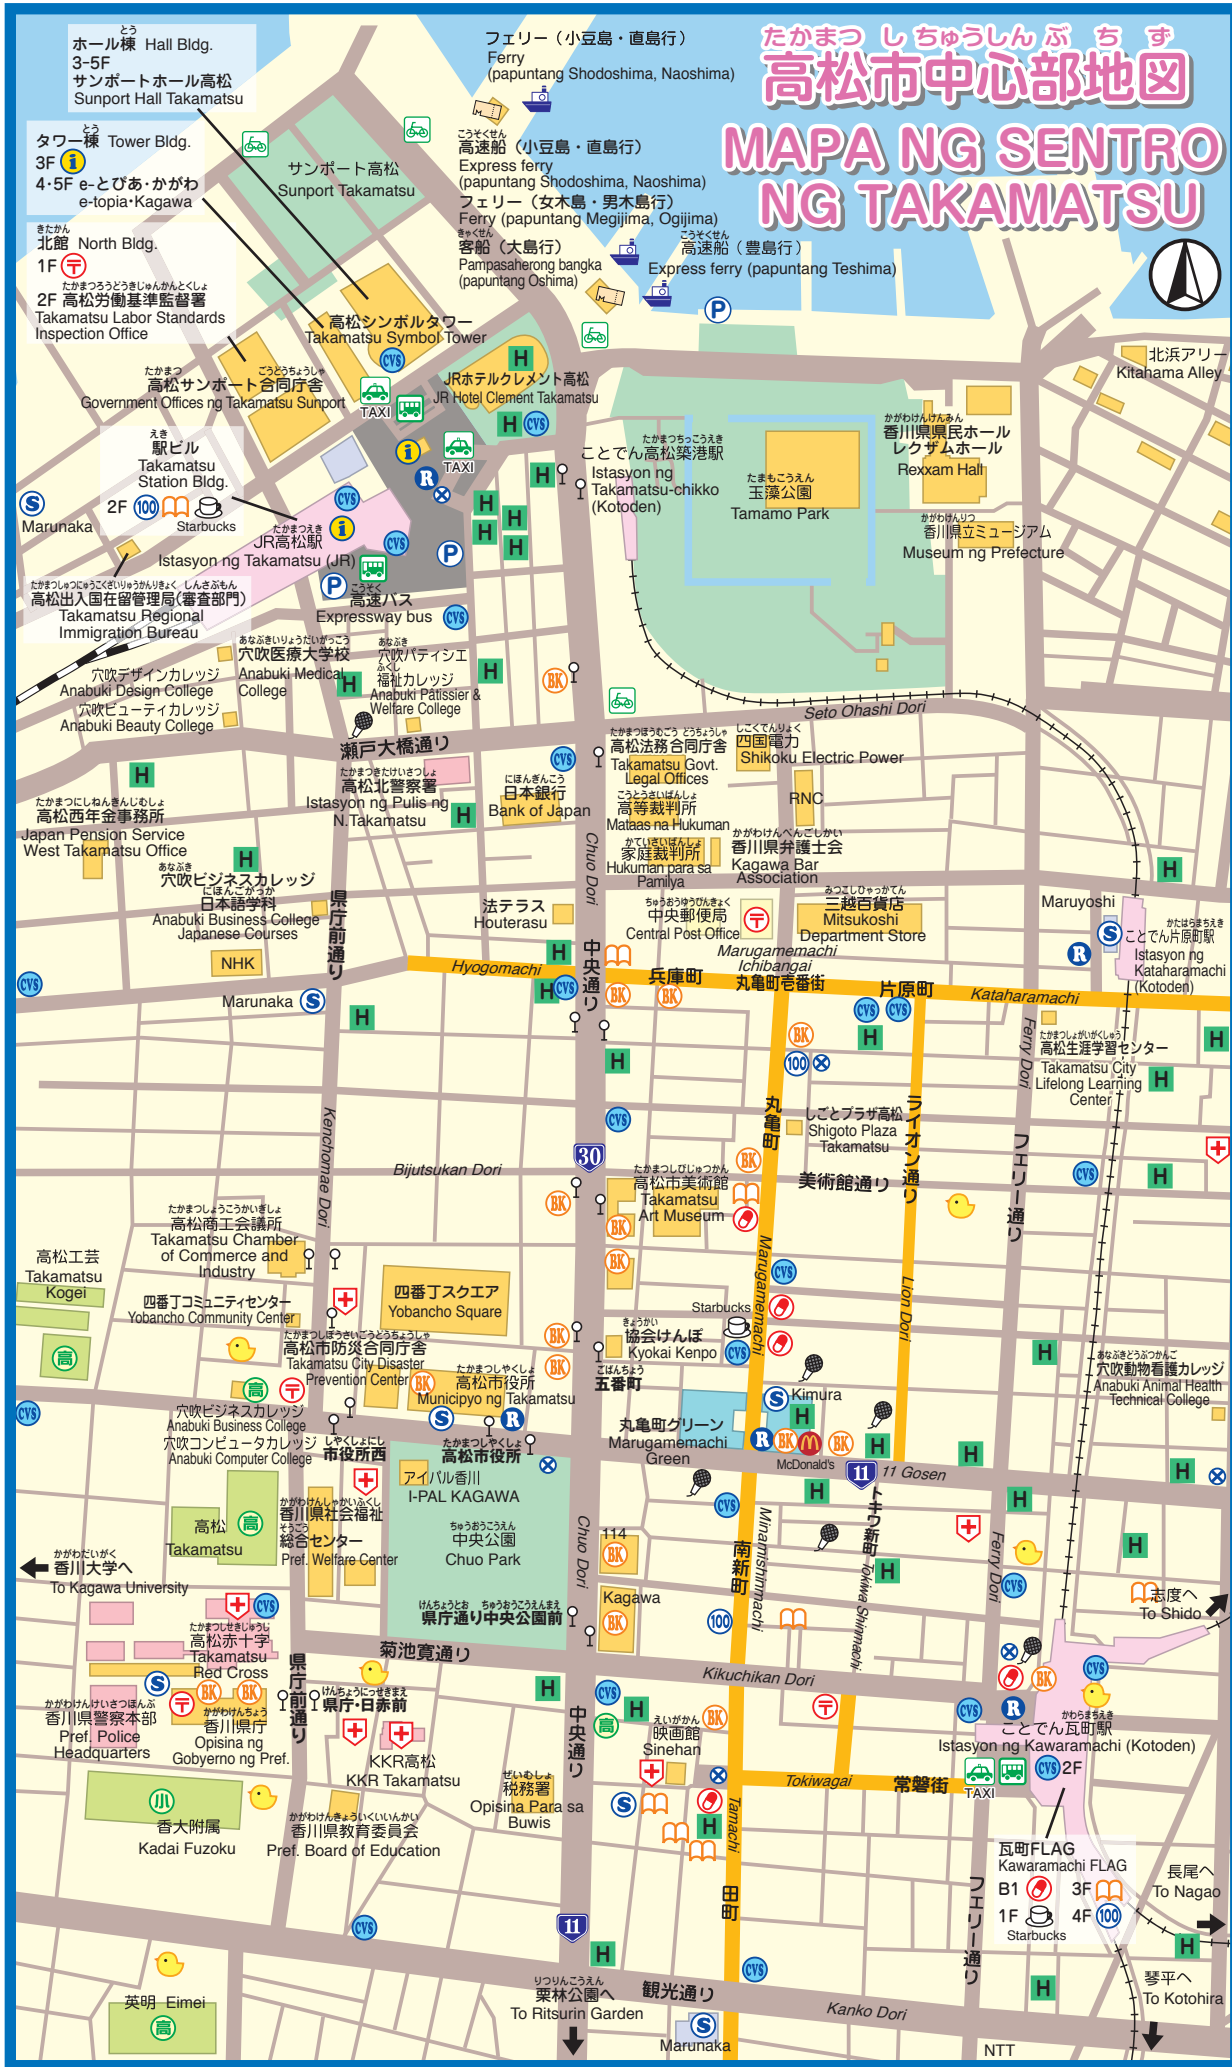

たかまつ しちゅうしんぶ ちす
高松市中心部地図

MAPA NG SENTRO
NG TAKAMATSU

- H** ホテル
Hotel
- ようちえん 保育園・保育所
Kindergarten
Day care center
- 小学校
Elementarya
- 高校
High school
- 銀行
Bangko
- 郵便局
Post office
- 病院
Hospital
- 交番
Himpilan ng pulis
- 観光案内所
Tourist information
- レンタサイクル
Rentahan ng bisikleta
- フェリー乗り場
Sakayan ng ferry
- バスターミナル
Terminal ng bus
- 切符売り場
Bilihan ng ticket
- 無料駐輪場
Libreng paradahan ng bisikleta
- 一時駐車場
Panandaliang paradahan
- コンビニ
Convenience store
- スーパー
Supermarket
- 本屋
Bookstore
- 100円ショップ
¥100 store
- 薬局
Parmasya
- カラオケ
Karaoke