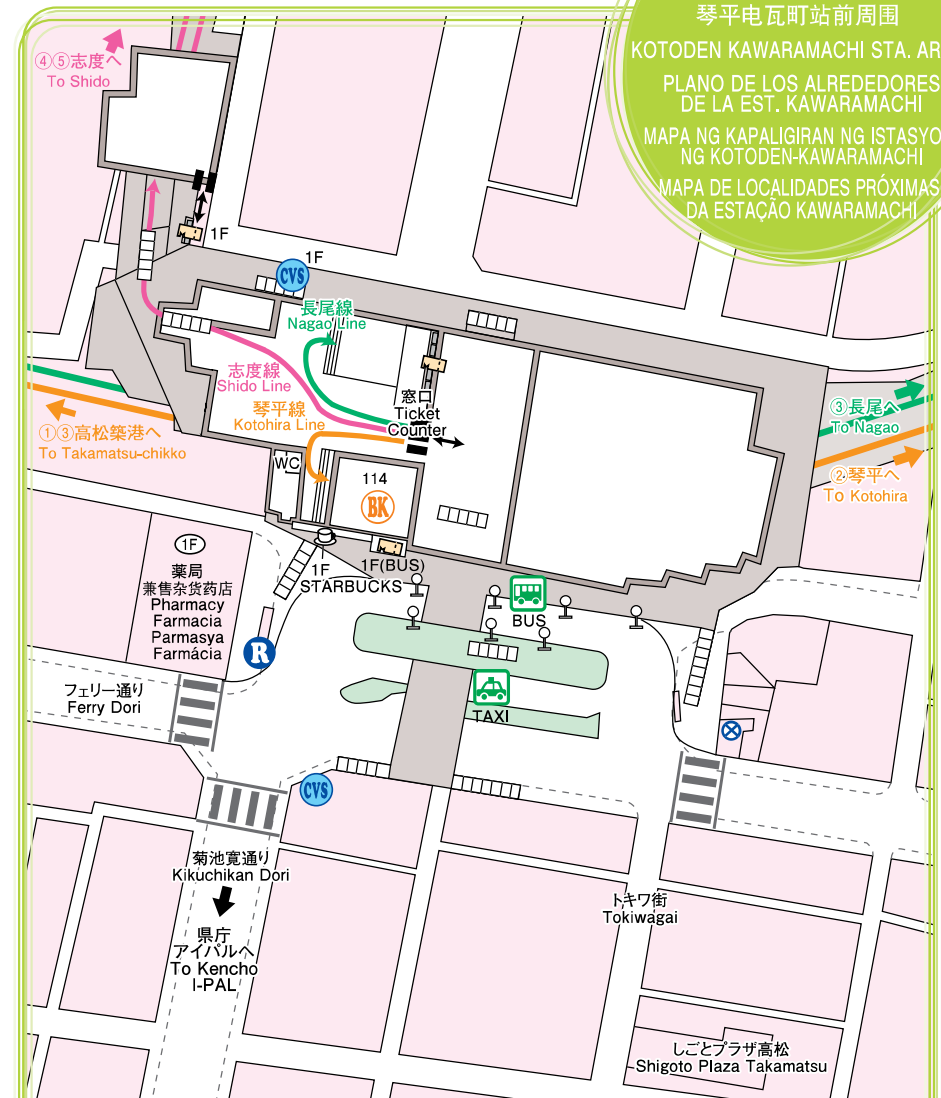

ことでん路線図

MAPA NG TREN (KOTODEN)

琴平电车路线图

LINEAS DE FERROCARRIL (KOTODEN)

KOTODEN RAIL MAP

MAPA DE LINHAS DE TREM (KOTODEN)

ことでん瓦町駅周辺MAP

琴平电瓦町站前周围  
 KOTODEN KAWARAMACHI STA. AREA  
 PLANO DE LOS ALREDEDORES DE LA EST. KAWARAMACHI  
 MAPA NG KAPALIGIRAN NG ISTASYON NG KOTODEN-KAWARAMACHI  
 MAPA DE LOCALIDADES PRÓXIMAS DA ESTAÇÃO KAWARAMACHI

切符売り場	改札	銀行	コンビニエンスストア	無料駐輪場	交番	レンタサイクル
售票处	检票口	银行	便利店	自行车免费停放点	(警察) 岗亭	出租自行车处
Ticket vendor	Ticket gate	Bank	Convenience store	Free bicycle parking	Police box	Bicycle rental
Venta de boletos	Portillo de andén	Banco	Tienda de conveniencia	Estacionamiento de bicicletas (Gratis)	Puesto de policia	Puesto de alquiler de bicicletas
Bilhan ng ticket	Pasukán sa istasyon ng ticket	Bangko	Convenience store	Libreng paracadhan ng bisikleta	Himpilan ng pulis	Rentahan ng bisikleta
Venda de passagens	Portão de entrada	Banco	Loja de conveniência	Estacionamento gratuito de bicicletas	Posto de policia	Posto de aluguel de bicicletas