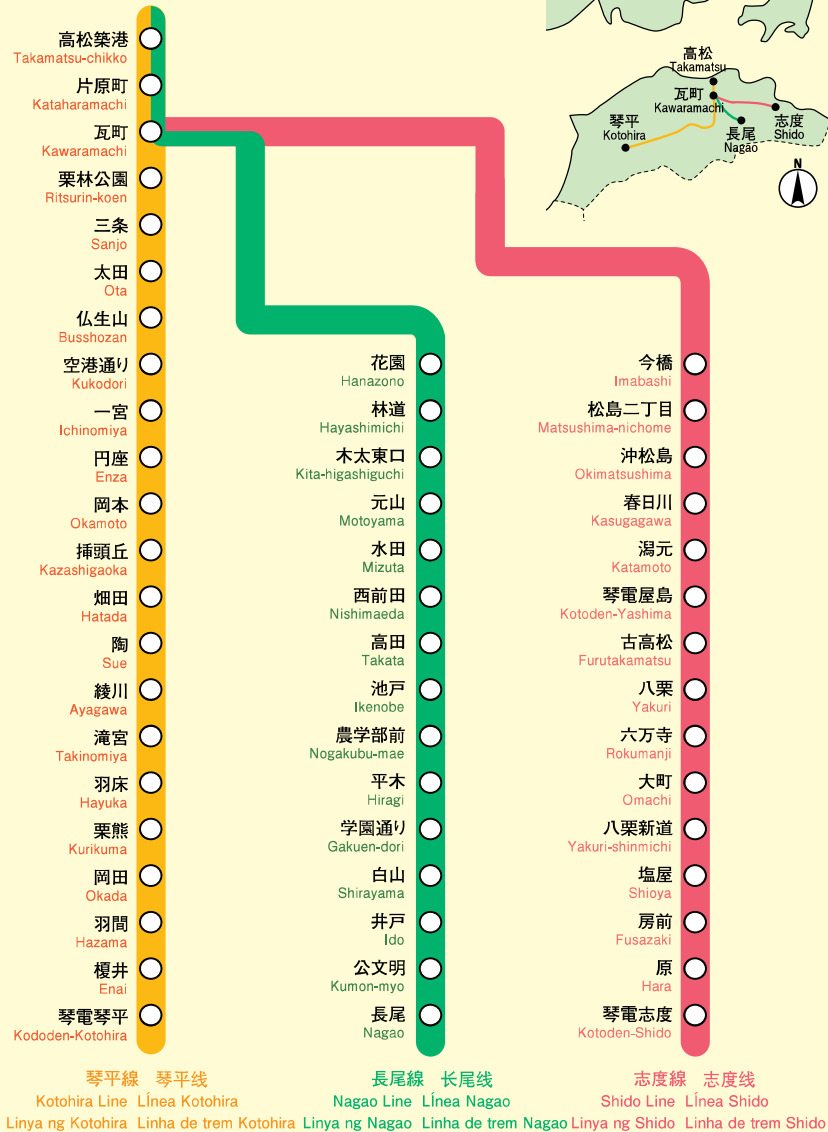

ことでん路線図

MAPA NG TREN (KOTODEN)

琴平电车路线图

LINEAS DE FERROCARRIL (KOTODEN)

KOTODEN RAIL MAP

MAPA DE LINHAS DE TREM (KOTODEN)

ことでん瓦町駅周辺MAP

琴平电瓦町站前周围  
 KOTODEN KAWARAMACHI STA. AREA  
 PLANO DE LOS ALREDEDORES DE LA EST. KAWARAMACHI  
 MAPA NG KAPALIGIRAN NG ISTASYON NG KOTODEN-KAWARAMACHI  
 MAPA DE LOCALIDADES PRÓXIMAS DA ESTAÇÃO KAWARAMACHI

切符売り場	改札	銀行	コンビニエンスストア	無料駐輪場	交番	レンタサイクル
售票处	检票口	银行	便利店	自行车免费停放点	(警察) 岗亭	出租自行车处
Ticket vendor	Ticket gate	Bank	Convenience store	Free bicycle parking	Police box	Bicycle rental
Venta de boletos	Portillo de andén	Banco	Tienda de conveniencia	Estacionamiento de bicicletas (Gratis)	Puesto de policia	Puesto de alquiler de bicicletas
Bilhan ng ticket	Pasukán sa istasyon ng ticket	Bangko	Convenience store	Libreng paracadhan ng bisikleta	Himpilan ng pulis	Rentahan ng bisikleta
Venda de passagens	Portão de entrada	Banco	Loja de conveniência	Estacionamento gratuito de bicicletas	Posto de policia	Posto de aluguel de bicicletas