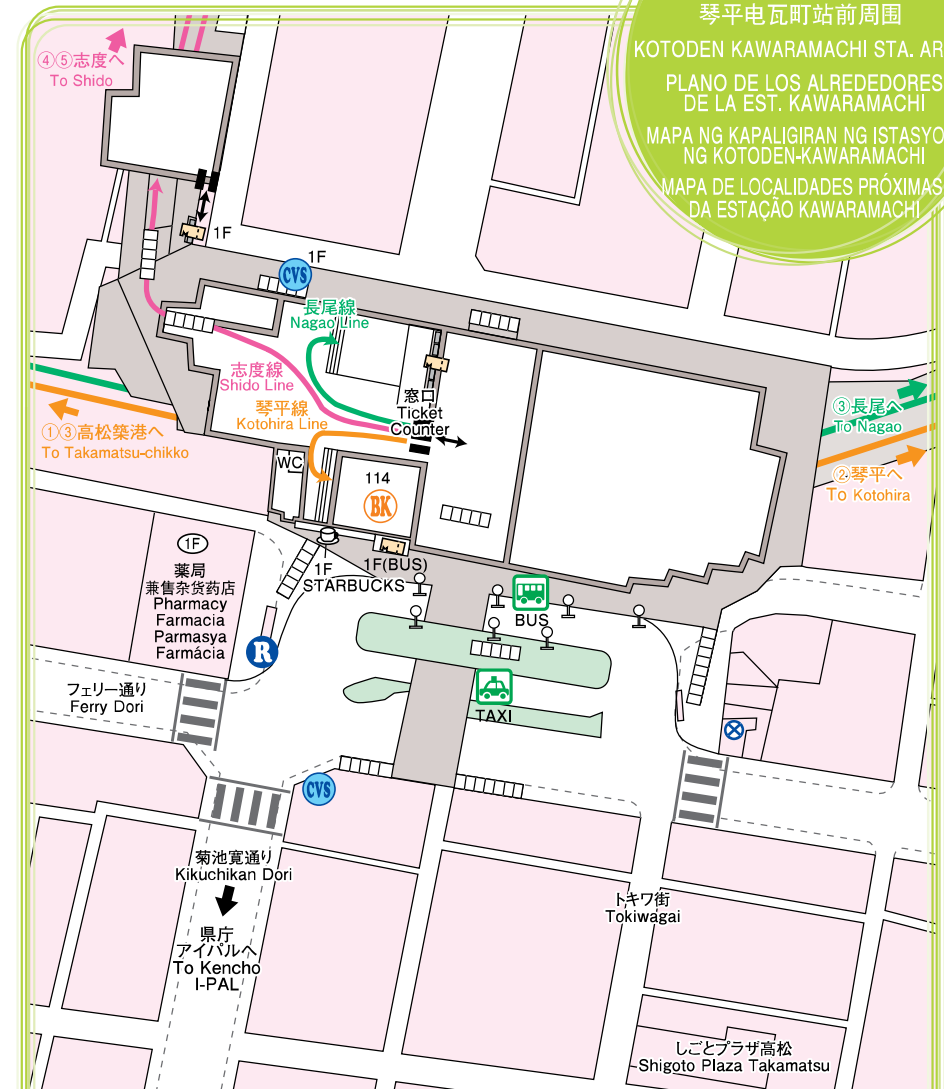

ことでん路線図

MAPA NG TREN (KOTODEN)

琴平电车路线图

LINEAS DE FERROCARRIL (KOTODEN)

KOTODEN RAIL MAP

MAPA DE LINHAS DE TREM (KOTODEN)

ことでん瓦町駅周辺MAP

琴平电瓦町站前周围
KOTODEN KAWARAMACHI STA. AREA
PLANO DE LOS ALREDEDORES DE LA EST. KAWARAMACHI
MAPA NG KAPALIGIRAN NG ISTASYON NG KOTODEN-KAWARAMACHI
MAPA DE LOCALIDADES PRÓXIMAS DA ESTAÇÃO KAWARAMACHI

切符売り場	改札	銀行	コンビニエンスストア	無料駐輪場	交番	レンタサイクル
售票处	检票口	银行	便利店	自行车免费停放点	(警察) 岗亭	出租自行车处
Ticket vendor	Ticket gate	Bank	Convenience store	Free bicycle parking	Police box	Bicycle rental
Venta de boletos	Portillo de andén	Banco	Tienda de conveniencia	Estacionamiento de bicicletas (Gratis)	Puesto de policia	Puesto de alquiler de bicicletas
Bilhan ng ticket	Pasukan sa istasyon	Bangko	Convenience store	Libreng paradahan ng bisikleta	Himpilan ng pulis	Rentahan ng bisikleta
Venda de passagens	Portão de entrada	Banco	Loja de conveniência	Estacionamento gratuito de bicicletas	Posto de policia	Posto de aluguel de bicicletas