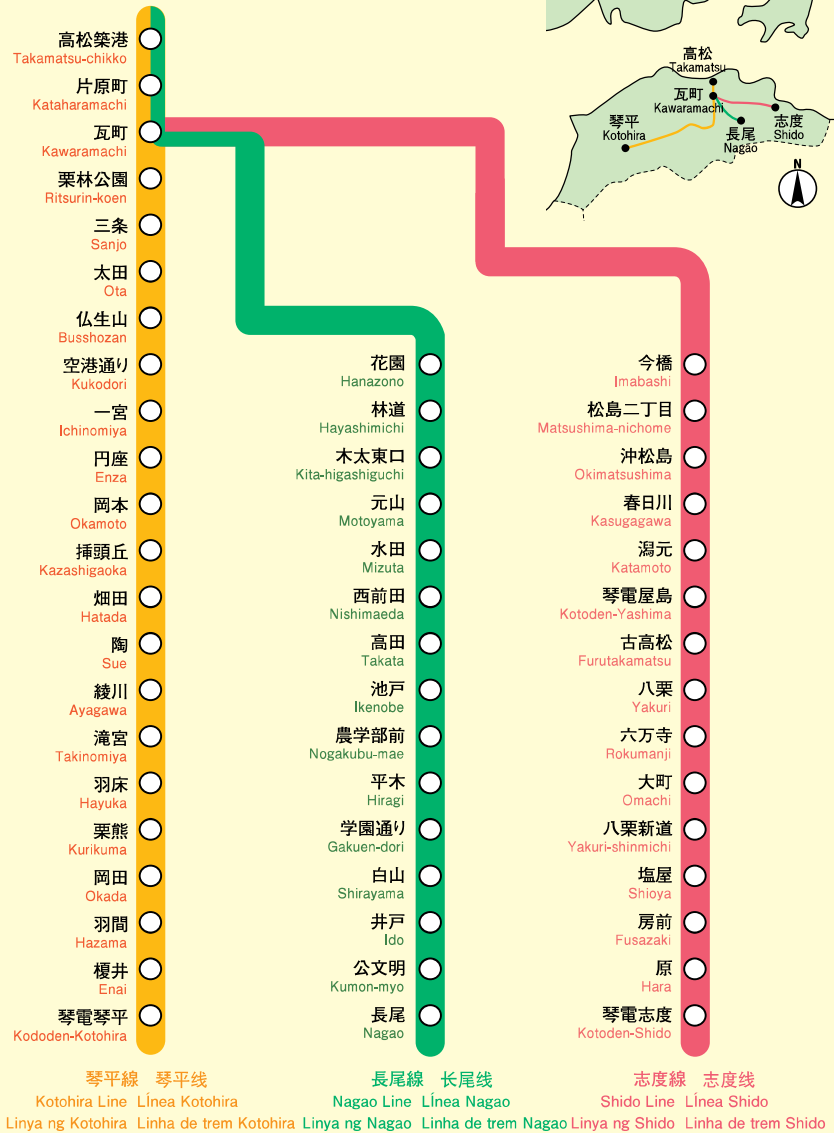

ことでん路線図

MAPA NG TREN (KOTODEN)

琴平电车路线图

LINEAS DE FERROCARRIL (KOTODEN)

KOTODEN RAIL MAP

MAPA DE LINHAS DE TREM (KOTODEN)

ことでん瓦町駅周辺MAP

琴平电瓦町站前周围
KOTODEN KAWARAMACHI STA. AREA
PLANO DE LOS ALREDEDORES DE LA EST. KAWARAMACHI
MAPA NG KAPALIGIRAN NG ISTASYON NG KOTODEN-KAWARAMACHI
MAPA DE LOCALIDADES PRÓXIMAS DA ESTAÇÃO KAWARAMACHI

切符売り場	改札	銀行	コンビニエンスストア	無料駐輪場	交番	レンタサイクル
售票处	检票口	银行	便利店	自行车免费停放点	(警察) 岗亭	出租自行车处
Ticket vendor	Ticket gate	Bank	Convenience store	Free bicycle parking	Police box	Bicycle rental
Venta de boletos	Portillo de andén	Banco	Tienda de conveniencia	Estacionamiento de bicicletas (Gratis)	Puesto de policia	Puesto de alquiler de bicicletas
Bilhan ng ticket	Pasukan sa istasyon	Bangko	Convenience store	Libreng paradahan ng bisikleta	Himpilan ng pulis	Rentahan ng bisikleta
Venda de passagens	Portão de entrada	Banco	Loja de conveniência	Estacionamento gratuito de bicicletas	Posto de policia	Posto de aluguel de bicicletas