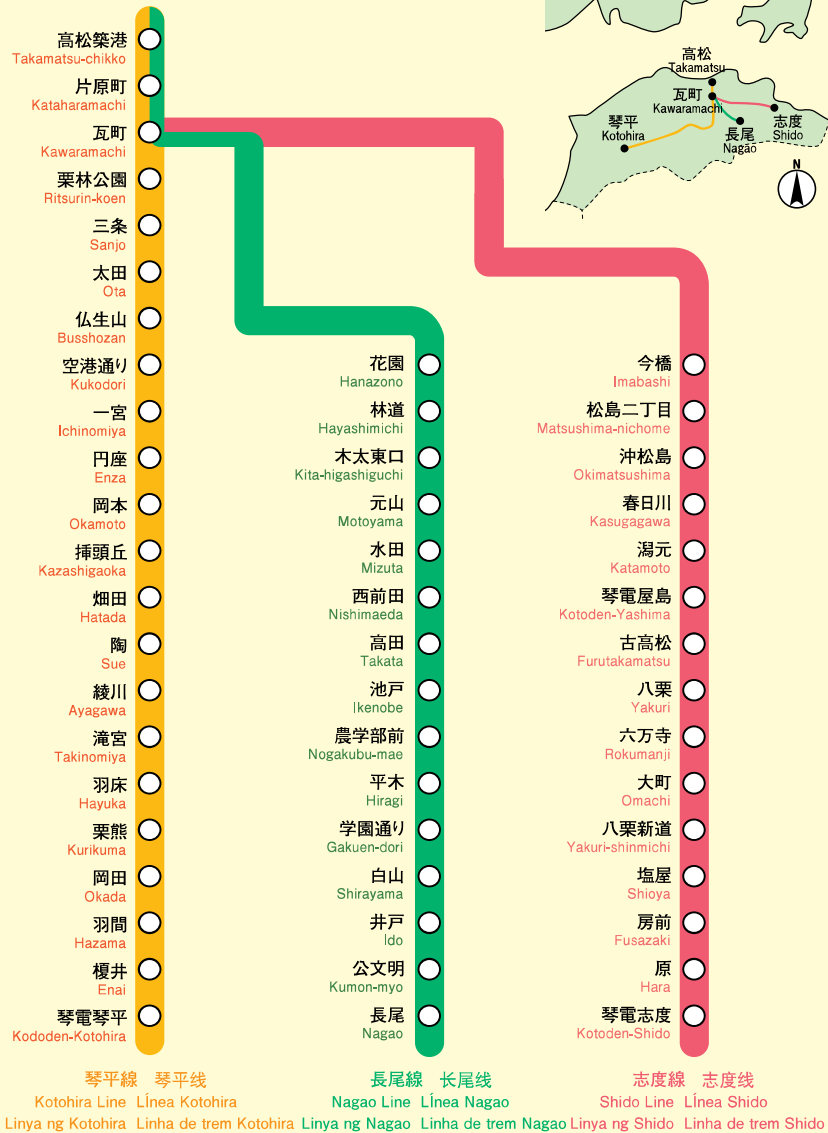

ことでん路線図

MAPA NG TREN (KOTODEN)

琴平电车路线图

LINEAS DE FERROCARRIL (KOTODEN)

KOTODEN RAIL MAP

MAPA DE LINHAS DE TREM (KOTODEN)

ことでん瓦町駅周辺MAP

琴平电瓦町站前周

KOTODEN KAWARAMACHI STA. AREA

PLANO DE LOS ALREDEDORES DE LA EST. KAWARAMACHI

MAPA NG KAPALIGIRAN NG ISTASYON NG KOTODEN-KAWARAMACHI

MAPA DE LOCALIDADES PRÓXIMAS DA ESTAÇÃO KAWARAMACHI