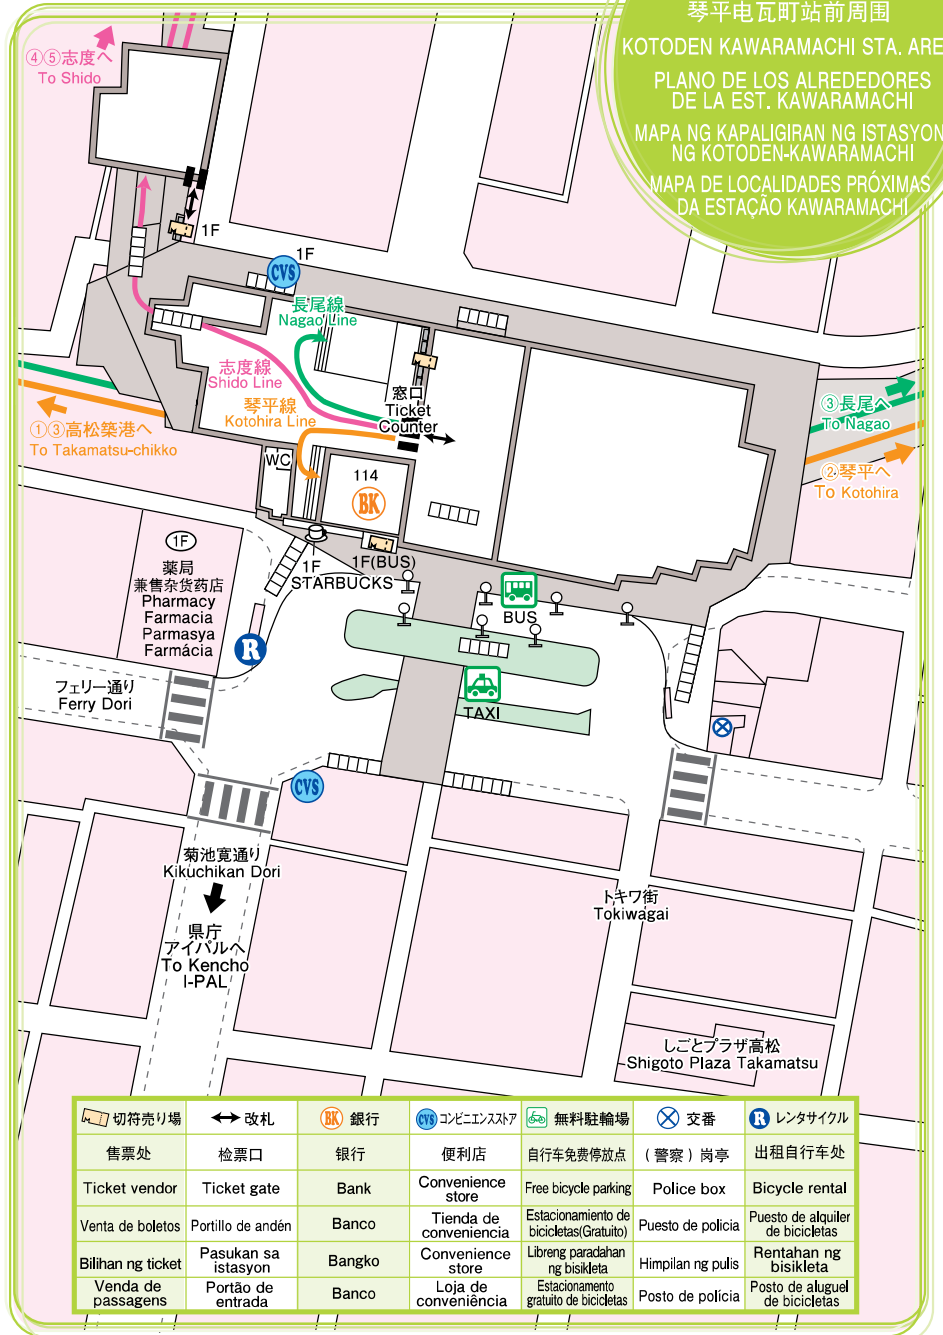

ことでん路線図

MAPA NG TREN (KOTODEN)

琴平电车路线图

LINEAS DE FERROCARRIL (KOTODEN)

KOTODEN RAIL MAP

MAPA DE LINHAS DE TREM (KOTODEN)

ことでん瓦町駅周辺MAP

琴平电瓦町站前周围

KOTODEN KAWARAMACHI STA. AREA

PLANO DE LOS ALREDEDORES DE LA EST. KAWARAMACHI

MAPA NG KAPALIGIRAN NG ISTASYON NG KOTODEN-KAWARAMACHI

MAPA DE LOCALIDADES PRÓXIMAS DA ESTAÇÃO KAWARAMACHI

切符売り場	改札	銀行	コンビニエンスストア	無料駐輪場	交番	レンタサイクル
售票处	检票口	银行	便利店	自行车免费停放点	(警察) 岗亭	出租自行车处
Ticket vendor	Ticket gate	Bank	Convenience store	Free bicycle parking	Police box	Bicycle rental
Venta de boletos	Portillo de andén	Banco	Tienda de conveniencia	Estacionamiento de bicicletas (Gratis)	Puesto de policia	Puesto de alquiler de bicicletas
Bilihan ng ticket	Pasukan sa istasyon	Bangko	Convenience store	Libreng paradahan ng bisikleta	Himpilan ng pulis	Rentahan ng bisikleta
Venda de passagens	Portão de entrada	Banco	Loja de conveniência	Estacionamento gratuito de bicicletas	Posto de policia	Posto de aluguel de bicicletas