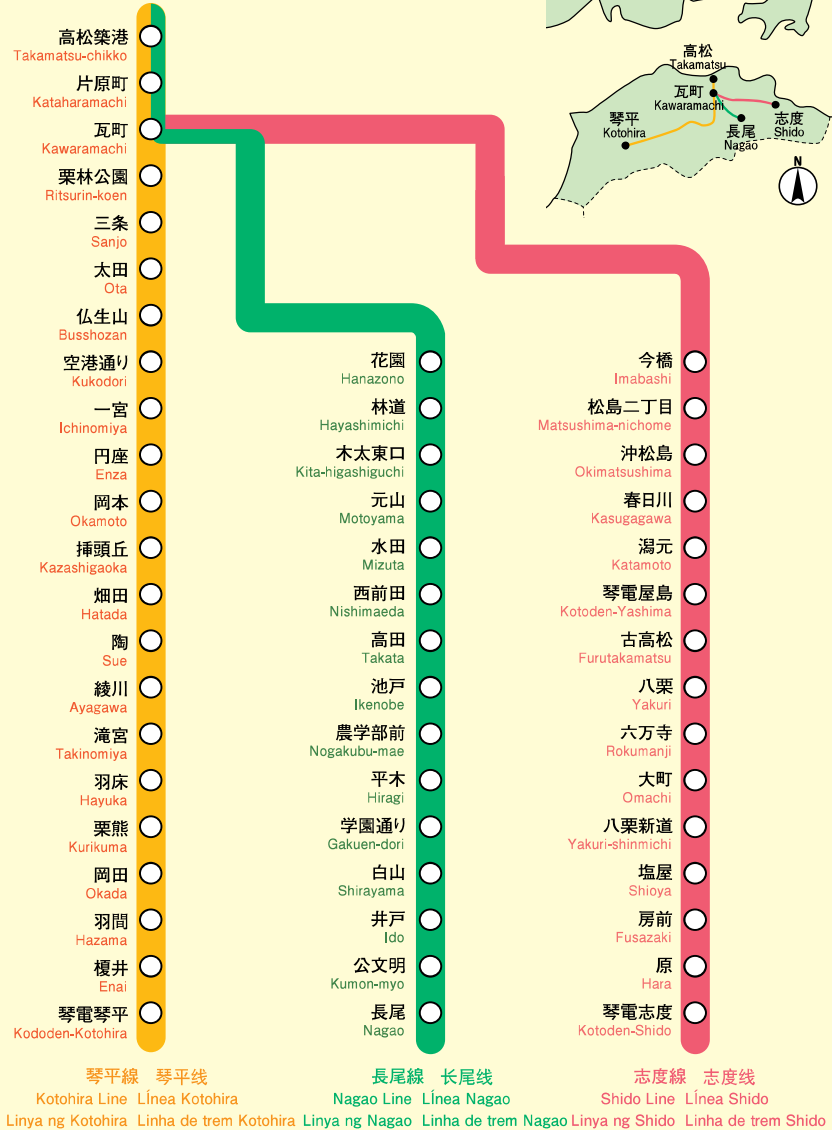

ことでん路線図

MAPA NG TREN (KOTODEN)

琴平电车路线图

LINEAS DE FERROCARRIL (KOTODEN)

KOTODEN RAIL MAP

MAPA DE LINHAS DE TREM (KOTODEN)

ことでん瓦町駅周辺MAP

琴平电瓦町站前周围

KOTODEN KAWARAMACHI STA. AREA

PLANO DE LOS ALREDEDORES DE LA EST. KAWARAMACHI

MAPA NG KAPALIGIRAN NG ISTASYON NG KOTODEN-KAWARAMACHI

MAPA DE LOCALIDADES PRÓXIMAS DA ESTAÇÃO KAWARAMACHI

切符売り場	改札	銀行	コンビニエンスストア	無料駐輪場	交番	レンタサイクル
售票处	检票口	银行	便利店	自行车免费停放点	(警察) 岗亭	出租自行车处
Ticket vendor	Ticket gate	Bank	Convenience store	Free bicycle parking	Police box	Bicycle rental
Venta de boletos	Portillo de andén	Banco	Tienda de conveniencia	Estacionamiento de bicicletas (Gratis)	Puesto de policia	Puesto de alquiler de bicicletas
Bilihan ng ticket	Pasukan sa istasyon	Bangko	Convenience store	Libreng paradahan ng bisikleta	Himpilan ng pulis	Rentahan ng bisikleta
Venda de passagens	Portão de entrada	Banco	Loja de conveniência	Estacionamento gratuito de bicicletas	Posto de policia	Posto de aluguel de bicicletas