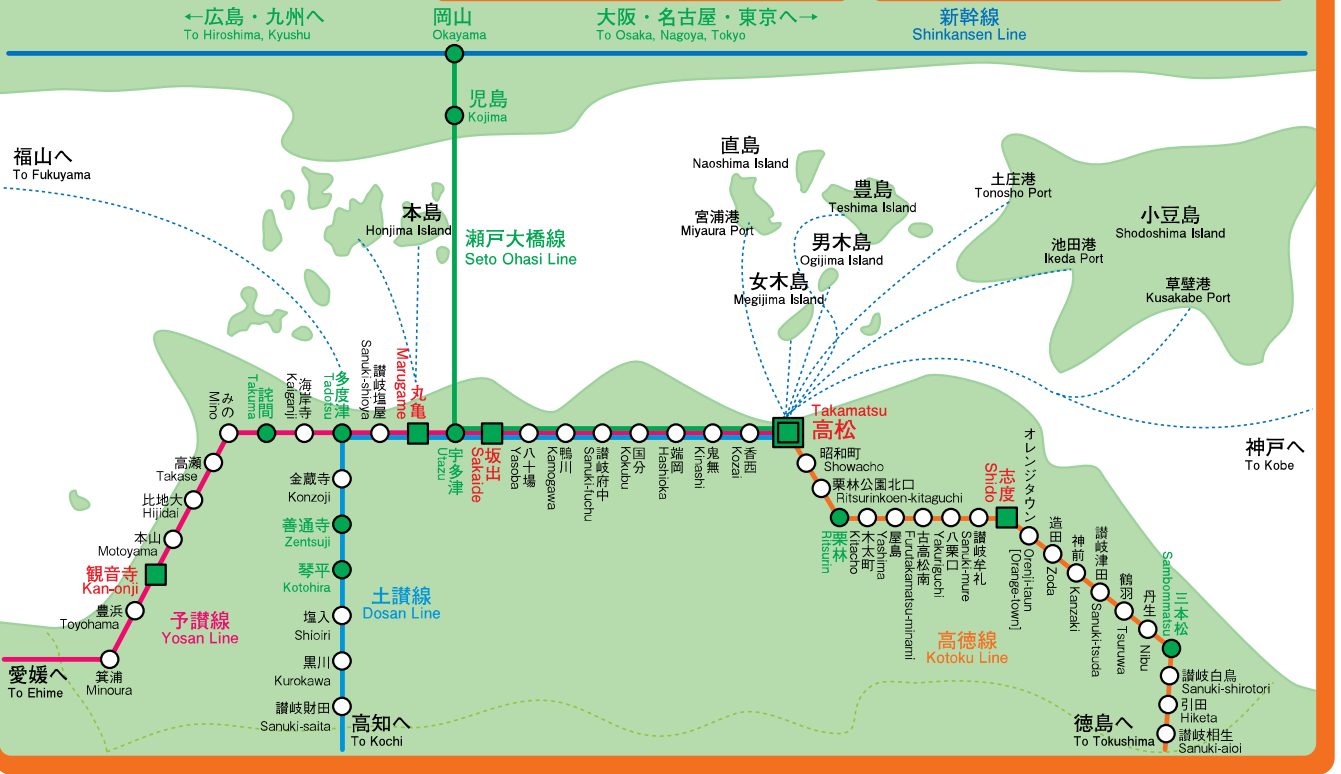

J R 路線図 & 航路

J R 路线图 & 航路

JR & FERRY ROUTE MAP

LINEAS DE FERROCARRIL(JR) Y RUTAS MARITIMAS

MAPA NG JR AT RUTA NG FERRY

ROTAS DE LINHAS DE TREM (JR) E DE BALSAS

JR高松駅周辺MAP

JR高松駅前周囲
JR TAKAMATSU STA. AREA
PLANO DE LOS ALREDEDORES
DE LA EST. JR TAKAMATSU
MAPA NG KAPALIGIRAN NG
ISTASYON NG TAKAMATSU
MAPA PROXIMIDADES DA
ESTAÇÃO TAKAMATSU (JR)