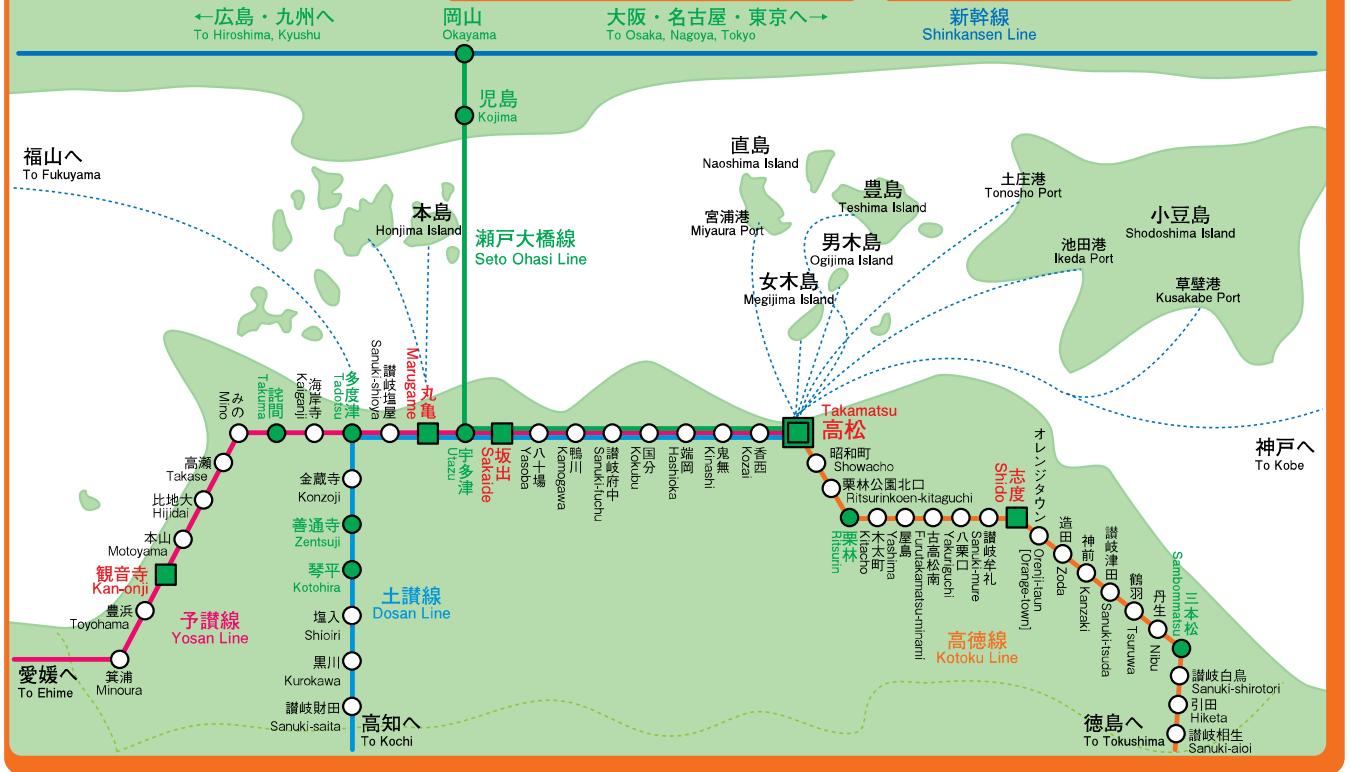

J R 路線図 & 航路

J R 路线图 & 航路

JR & FERRY ROUTE MAP

LINEAS DE FERROCARRIL(JR) Y RUTAS MARITIMAS

MAPA NG JR AT RUTA NG FERRY

ROTAS DE LINHAS DE TREM (JR) E DE BALSAS

JR高松駅周辺MAP

JR高松駅前周囲
JR TAKAMATSU STA. AREA
PLANO DE LOS ALREDEDORES
DE LA EST. JR TAKAMATSU
MAPA NG KAPALIGIRAN NG
ISTASYON NG TAKAMATSU
MAPA PROXIMIDADES DA
ESTAÇÃO TAKAMATSU (JR)