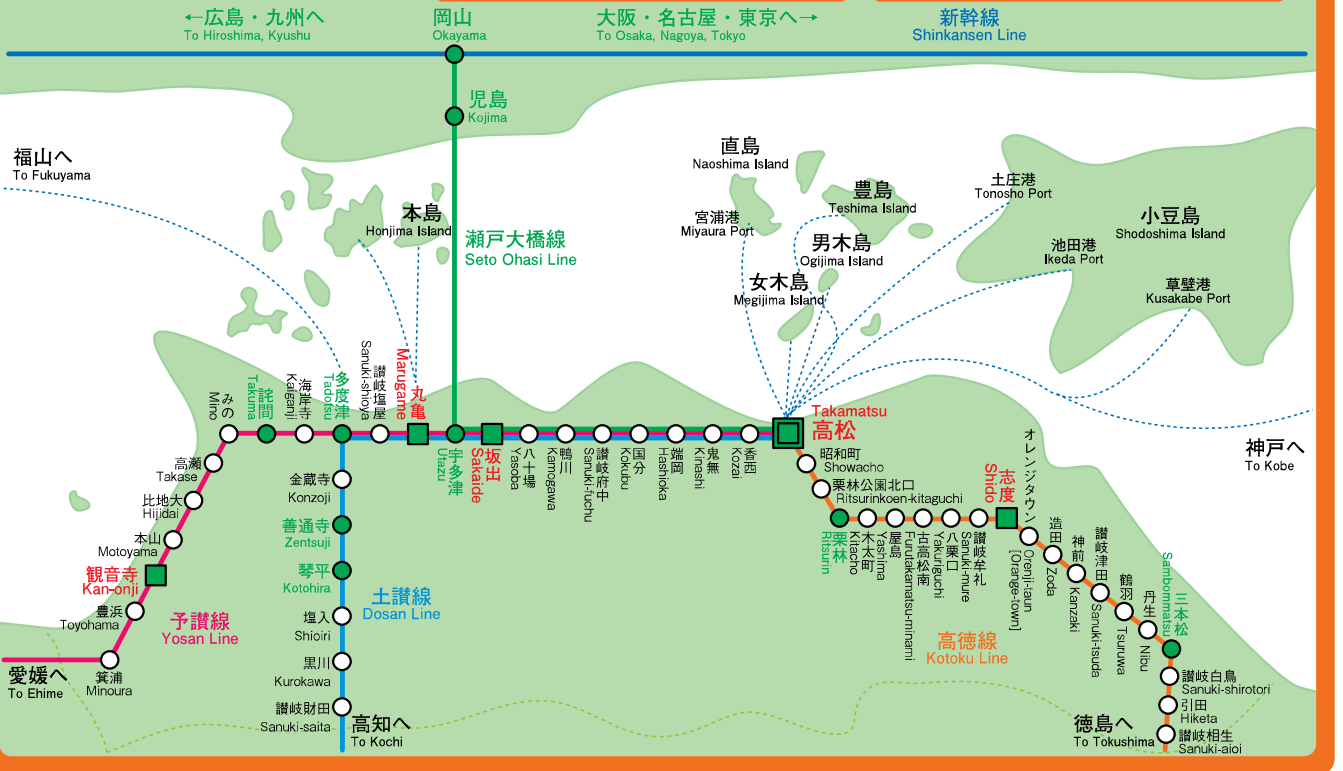

J R 路線図 & 航路

JR & FERRY ROUTE MAP

MAPA NG JR AT RUTA NG FERRY

J R 路线图 & 航路

LINEAS DE FERROCARRIL(JR) Y RUTAS MARITIMAS

ROTAS DE LINHAS DE TREM (JR) E DE BALSAS

JR高松駅周辺MAP

JR高松駅前周囲
JR TAKAMATSU STA. AREA
PLANO DE LOS ALREDEDORES
DE LA EST. JR TAKAMATSU
MAPA NG KAPALIGIRAN NG
ISTASYON NG TAKAMATSU
MAPA PROXIMIDADES DA
ESTAÇÃO TAKAMATSU (JR)

切符売り場	改札	レンタサイクル	無料駐輪場	交番	インフォメーション	スーパー
售票处	检票口	出租自行车处	自行车免费停放点	(警察) 岗亭	问询广场	超市
Ticket vendor	Ticket gate	Bicycle rental	Free bicycle parking	Police box	Information plaza	Supermarket
Venta de boletos	Portillo de andén	Puesto de alquiler de bicicletas	Estacionamiento de bicicletas(Gratis)	Puesto de policia	Centro de informacion turistica	Supermercado
Bilihan ng ticket	Pasukan sa istasyon	Rentahan ng bisikleta	Libreng paradahan ng bisikleta	Himpilan ng pulis	Information plaza	Supermarket
Venda de passagens	Portão de entrada	Posto de aluguel de bicicletas	Estacionamento gratuito de bicicletas	Posto de policia	Centro de informaçao turistica	Supermercado