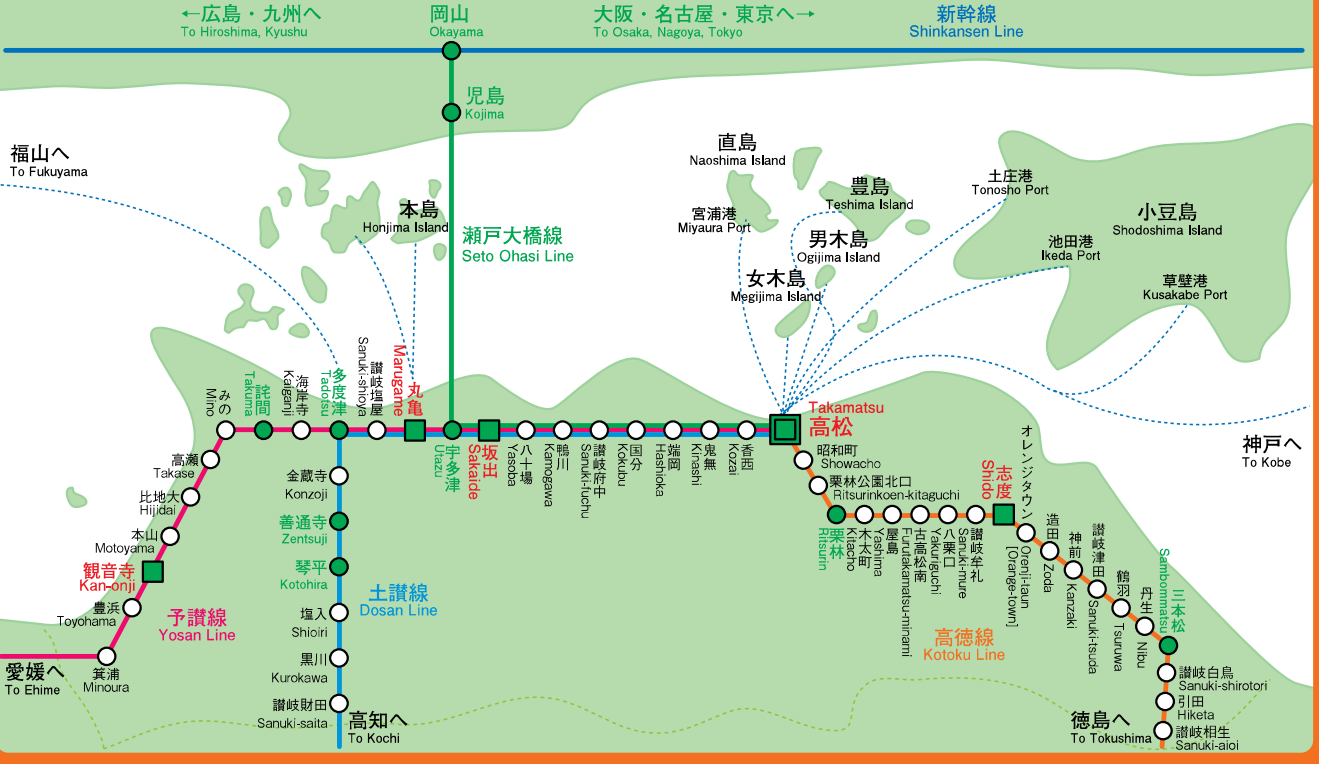

J R 路線図 & 航路

JR & FERRY ROUTE MAP

MAPA NG JR AT RUTA NG FERRY

J R 路线图 & 航路

LINEAS DE FERROCARRIL(JR) Y RUTAS MARITIMAS

ROTAS DE LINHAS DE TREM (JR) E DE BALSAS

- 82 -

JR高松駅周辺MAP

JR高松駅前周囲  
JR TAKAMATSU STA. AREA  
PLANO DE LOS ALREDEDORES  
DE LA EST. JR TAKAMATSU  
MAPA NG KAPALIGIRAN NG  
ISTASYON NG TAKAMATSU  
MAPA PROXIMIDADES DA  
ESTAÇÃO TAKAMATSU (JR)

- 83 -

切符売り場	改札	レンタサイクル	無料駐輪場	交番	インフォメーション プラザ	スーパー
售票处	检票口	出租自行车处	自行车免费停放点	(警察) 岗亭	问询广场	超市
Ticket vendor	Ticket gate	Bicycle rental	Free bicycle parking	Police box	Information plaza	Supermarket
Venta de boletos	Portillo de andén	Puesto de alquiler de bicicletas	Estacionamiento de bicicletas(Gratis)	Puesto de policia	Centro de informacion turistica	Supermercado
Bilihan ng ticket	Pasukan sa istasyon	Rentahan ng bisikleta	Libreng paradahan ng bisikleta	Himpilan ng pulis	Information plaza	Supermarket
Venda de passagens	Portão de entrada	Posto de aluguel de bicicletas	Estacionamento gratuito de bicicletas	Posto de policia	Centro de informaçao turistica	Supermercado