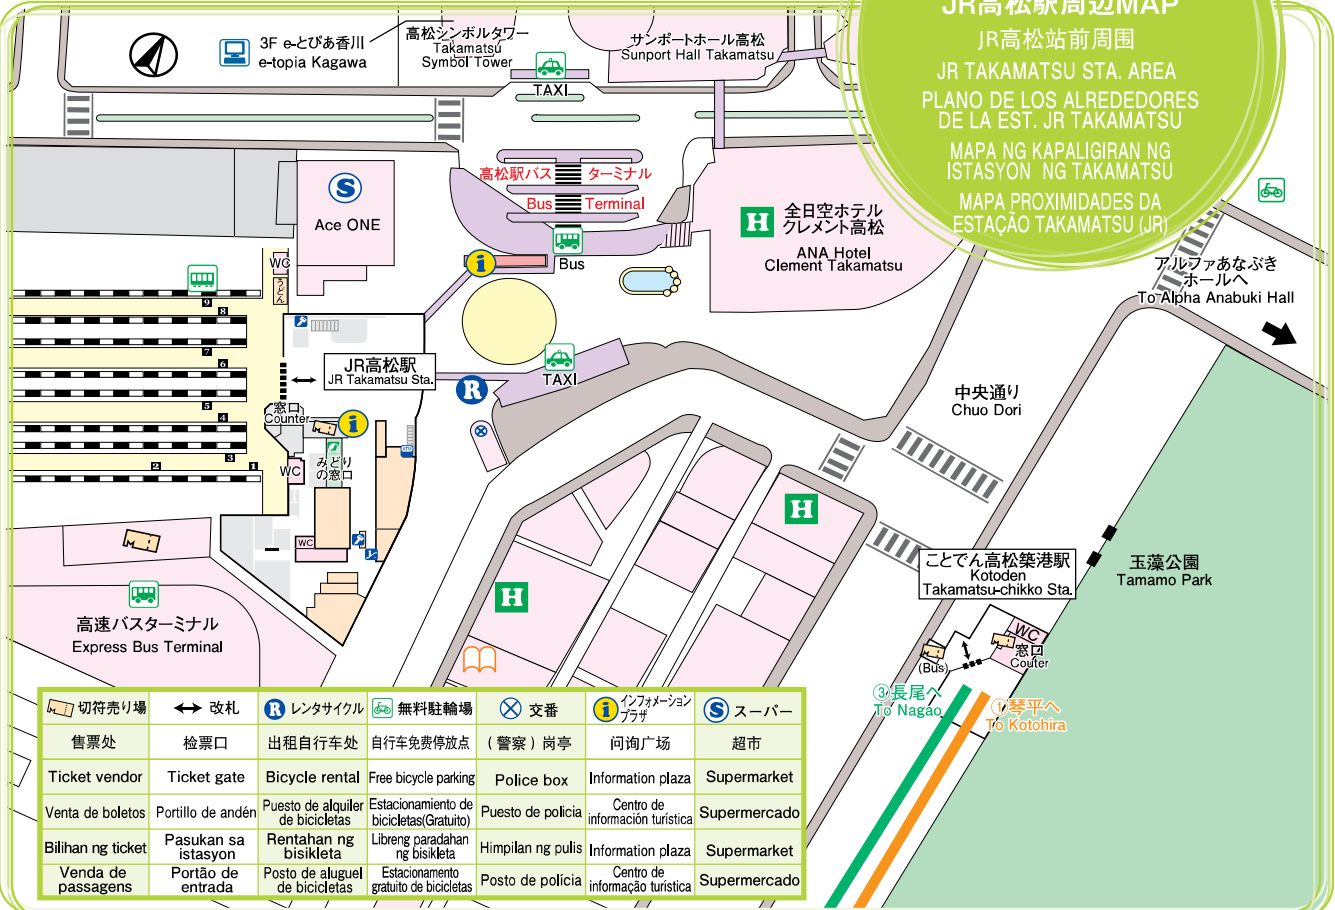

J R 路線図 & 航路

JR & FERRY ROUTE MAP

MAPA NG JR AT RUTA NG FERRY

J R 路线图 & 航路

LINEAS DE FERROCARRIL(JR) Y RUTAS MARITIMAS

ROTAS DE LINHAS DE TREM (JR) E DE BALSAS

- 82 -

JR高松駅周辺MAP

JR高松駅前周囲  
JR TAKAMATSU STA. AREA  
PLANO DE LOS ALREDEDORES  
DE LA EST. JR TAKAMATSU  
MAPA NG KAPALIGIRAN NG  
ISTASYON NG TAKAMATSU  
MAPA PROXIMIDADES DA  
ESTAÇÃO TAKAMATSU (JR)

- 83 -

切符売り場	改札	レンタサイクル	無料駐輪場	交番	インフォメーション プラザ	スーパー
售票处	检票口	出租自行车处	自行车免费停放点	(警察) 岗亭	问询广场	超市
Ticket vendor	Ticket gate	Bicycle rental	Free bicycle parking	Police box	Information plaza	Supermarket
Venta de boletos	Portillo de andén	Puesto de alquiler de bicicletas	Estacionamiento de bicicletas(Gratis)	Puesto de policia	Centro de informacion turistica	Supermercado
Bilihan ng ticket	Pasukan sa istasyon	Rentahan ng bisikleta	Libreng paradahan ng bisikleta	Himpilan ng pulis	Information plaza	Supermarket
Venda de passagens	Portão de entrada	Posto de aluguel de bicicletas	Estacionamento gratuito de bicicletas	Posto de policia	Centro de informaçao turistica	Supermercado