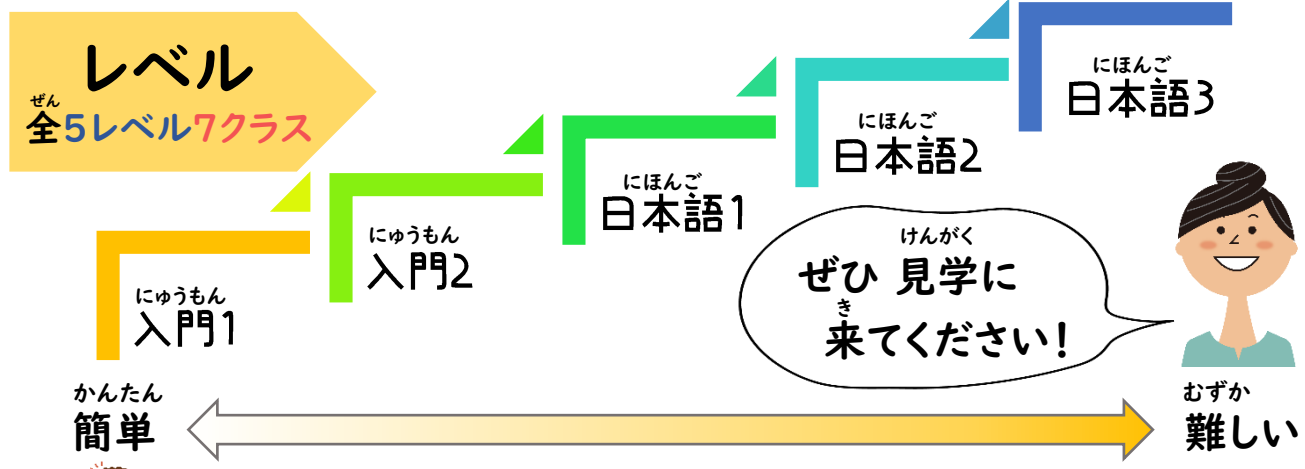

さんかしゃ ほしゅう  
参加者募集!!

かがわ す ひと  
香川に住む人のための

# アイパル日本語講座

けいけんほうふ にほんごこうし  
経験豊富な プロの日本語講師と  
せいかつ ひつよう にほんご まな  
生活に必要な日本語を いっしょに 学びましょう!

入門1～日本語3まで約2年半かけて初級レベルの日本語が学べます。  
日本語3まで勉強したら日本語能力試験(JLPT) N4が受けられるくらいになります。  
少しでも日本語を勉強したことがある人ははじめにレベルチェックテストがあります。

いつ

ぜんき ぜん かい  
前期(全17回)  
がつ がつ  
4月～9月ごろまで  
(申込み:2月～)

こうき ぜん かい  
後期(全17回)  
がつ がつ  
10月～2月ごろまで  
(申込み:9月～)

まいしゅう 毎週  
もくようび 木曜日: 10時～12時(2クラス)  
どようび 土曜日: 10時～17時(5クラス)

かく じかん  
各クラス2時間  
※小学5年生以上、各クラス15名まで