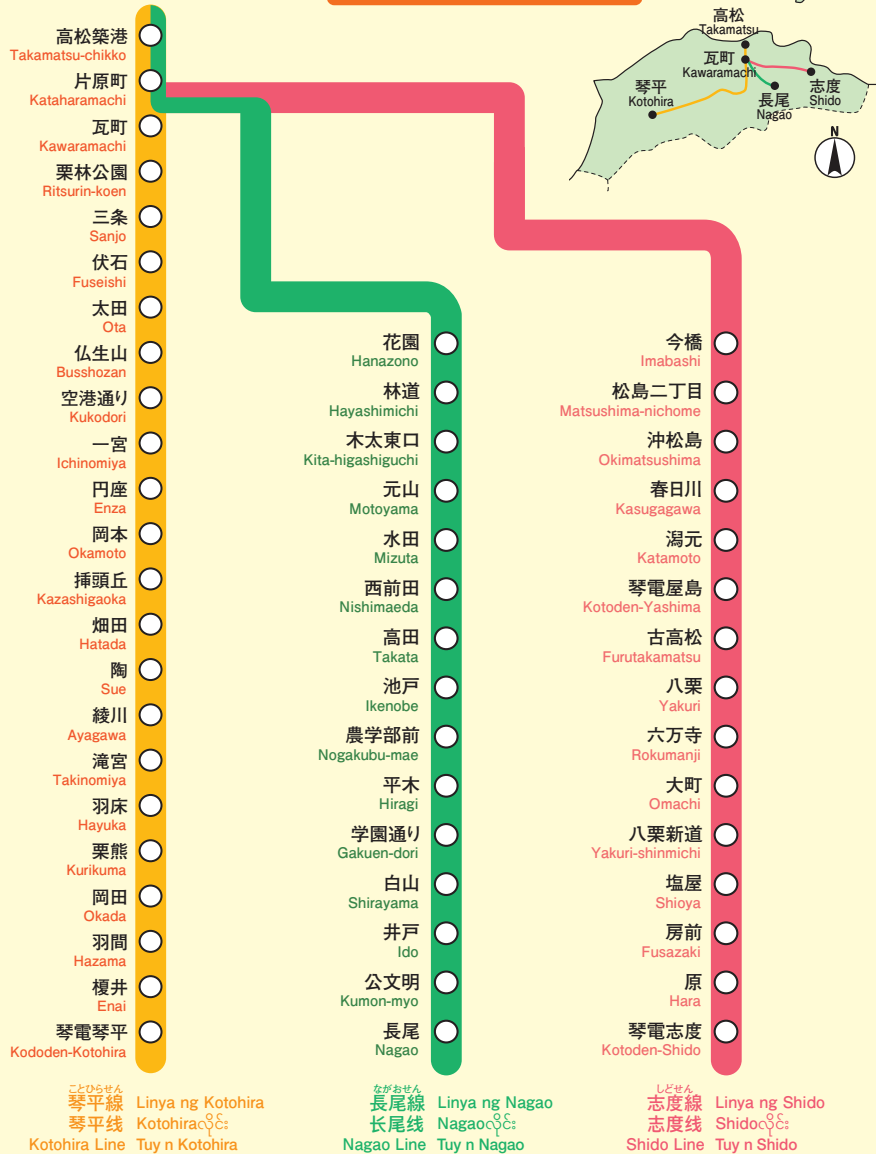

ことでん路線図

琴平电车路线图

KOTODEN ROUTE MAP

MAPA NG TREN (KOTODEN)

Kotoden ရထားလမ်းပြမြေပုံ

Bản đồ tuyến đường Kotoden

Peta Rute Kotoden

ことでん瓦町駅周辺MAP

琴平电车瓦町站周围地图

KOTODEN KAWARAMACHI STA. AREA

Kotoden Kawaramachi ဘူတာ အနီးတစ်ဝိုက်မြေပုံ

MAPA NG KAPALIGIRAN NG ISTASYON NG KOTODEN-KAWARAMACHI

Bản đồ khu vực ga Kotoden Kawaramachi
Peta Sekitar Stasiun Kotoden Kawaramachi

日本語/JP	切符売り場	銀行	コンビニエンスストア	無料駐輪場	レンタサイクル	薬局
中国語/zh-CH	售票处	银行	便利店	自行车免费停放	出租自行车处	兼售杂货店
英語/EN	Ticket vendor	Bank	Convenience store	Free bicycle parking	Bicycle rental	Pharmacy
ミャンマー語/MY	လက်မှတ်ရောင်း ဌာန	ဘဏ်	Convenience စတိုး	အခမဲ့စက်ဘီးပါကင်	စက်ဘီးငှားဆိုင်	ဆေးဆိုင်
タガログ語/TI	Bilihan ng ticket	Bangko	Convenience store	Libreng paradahan ng bisikleta	Rentahan ng bisikleta	Parmasya
ベトナム語/VI	N i bán vé	Ngân hàng	C a hàng ti n li	Bãi u xe p mi n phi	Xe p cho thuê	Nhà thu c
インドネシア語/ID	Tempat Penjualan Tiket	Bank	Mini Market	Tempat Parkir Sepeda Gratis	Rental Sepeda	Toko Obat