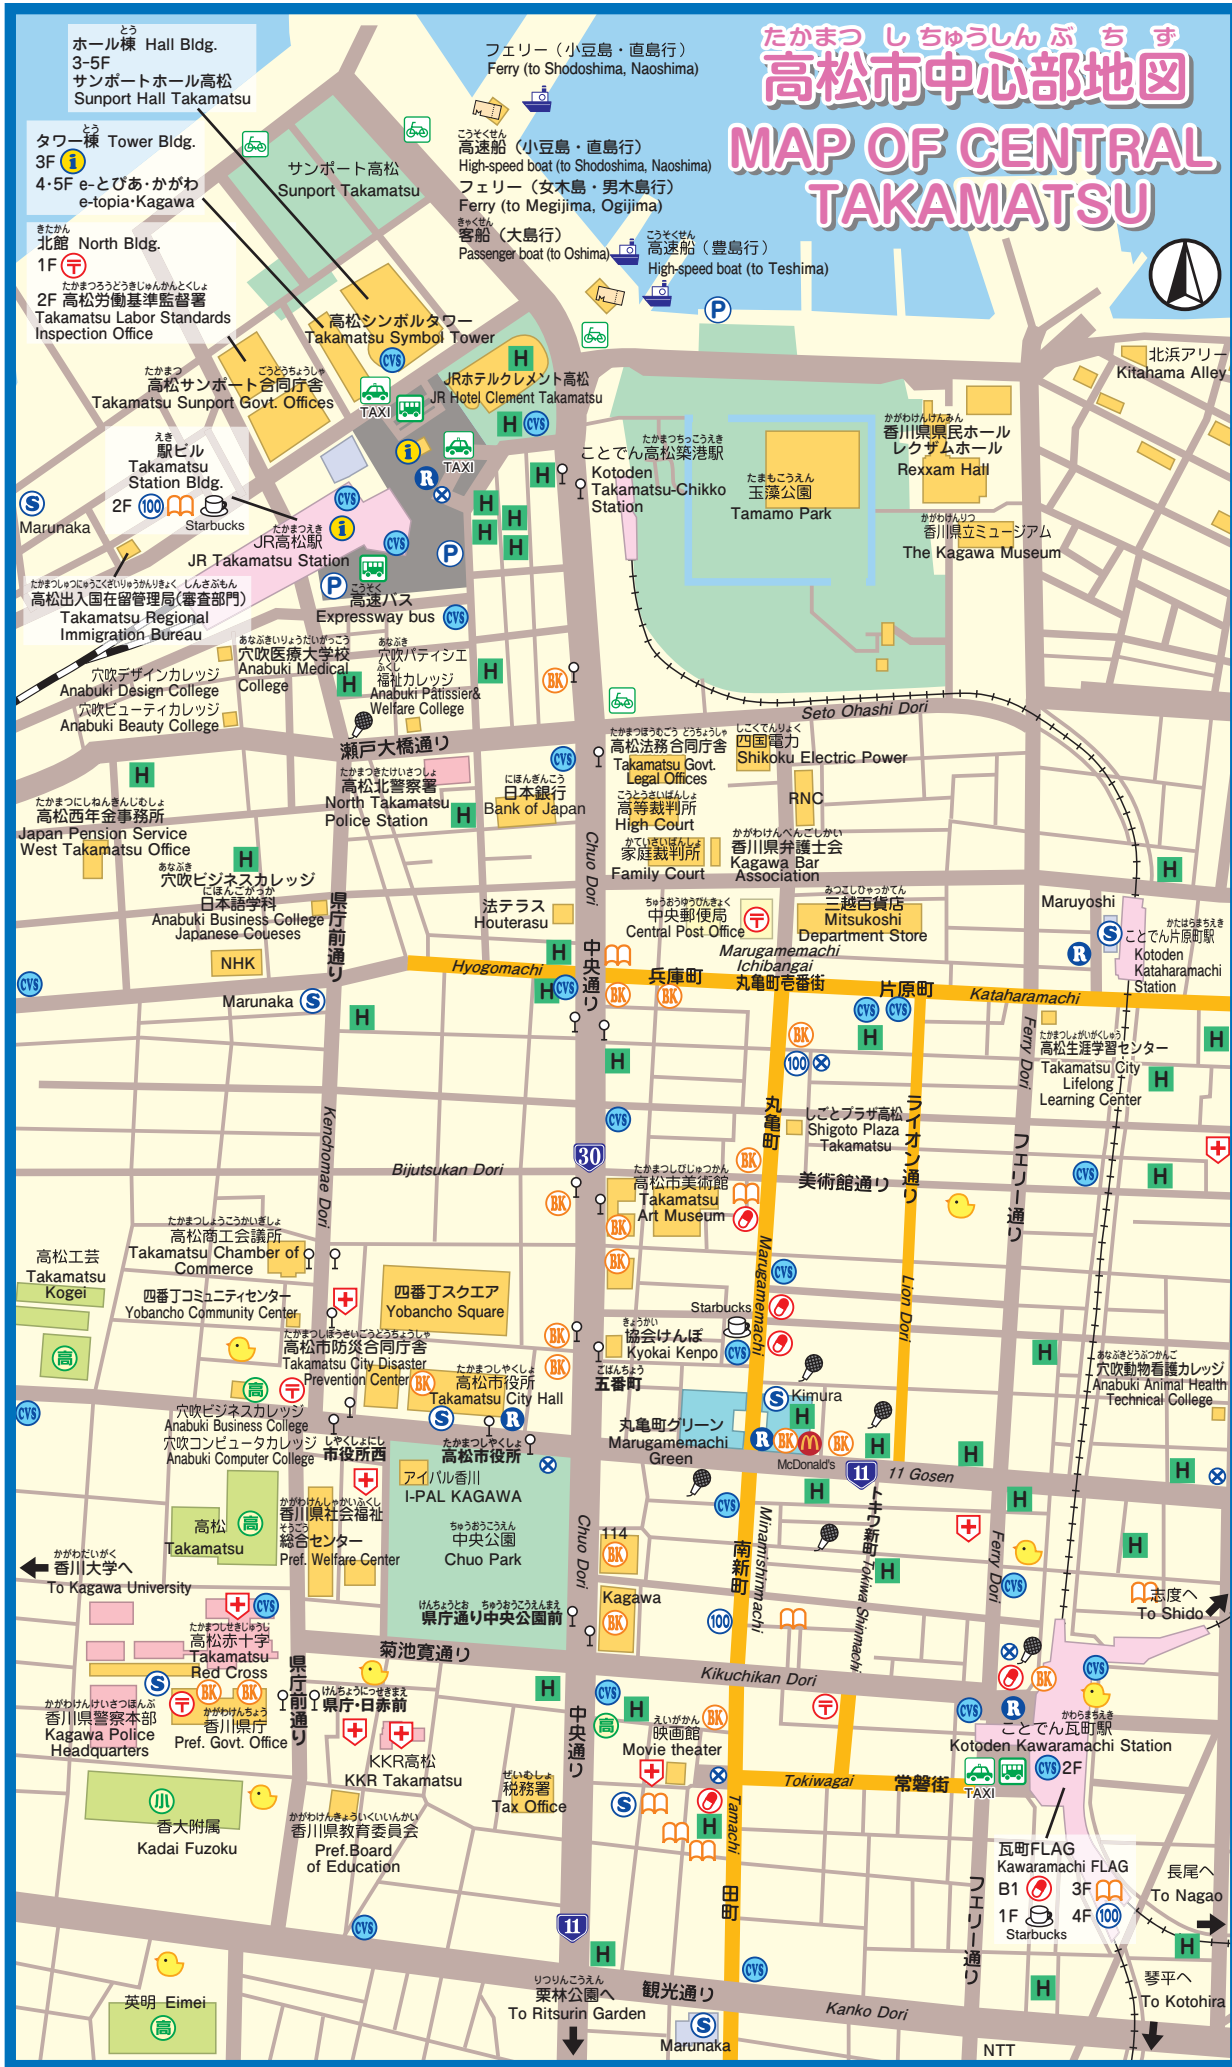

たかまつ しちゅうしんぶ ちず 高松市中心部地図 MAP OF CENTRAL TAKAMATSU

- H** ホテル
Hotel
- ようちえん 保育園・保育所
Kindergarten
Day care center
- 小学校
Elementary school
- 高校
High school
- 銀行
Bank
- 郵便局
Post office
- 病院
Hospital
- 交番
Police box
- 観光案内所
Tourist information
- レンタサイクル
Bicycle rental
- フェリー乗り場
Ferry pier
- バスターミナル
Bus terminal
- 切符売り場
Ticket vendor
- 無料駐輪場
Free bicycle parking
- 一時駐車場
Short-term parking
- コンビニ
Convenience store
- スーパー
Supermarket
- 本屋
Bookstore
- 100円ショップ
¥100 store
- やつきよく 薬局
Pharmacy
- カラオケ
Karaoke